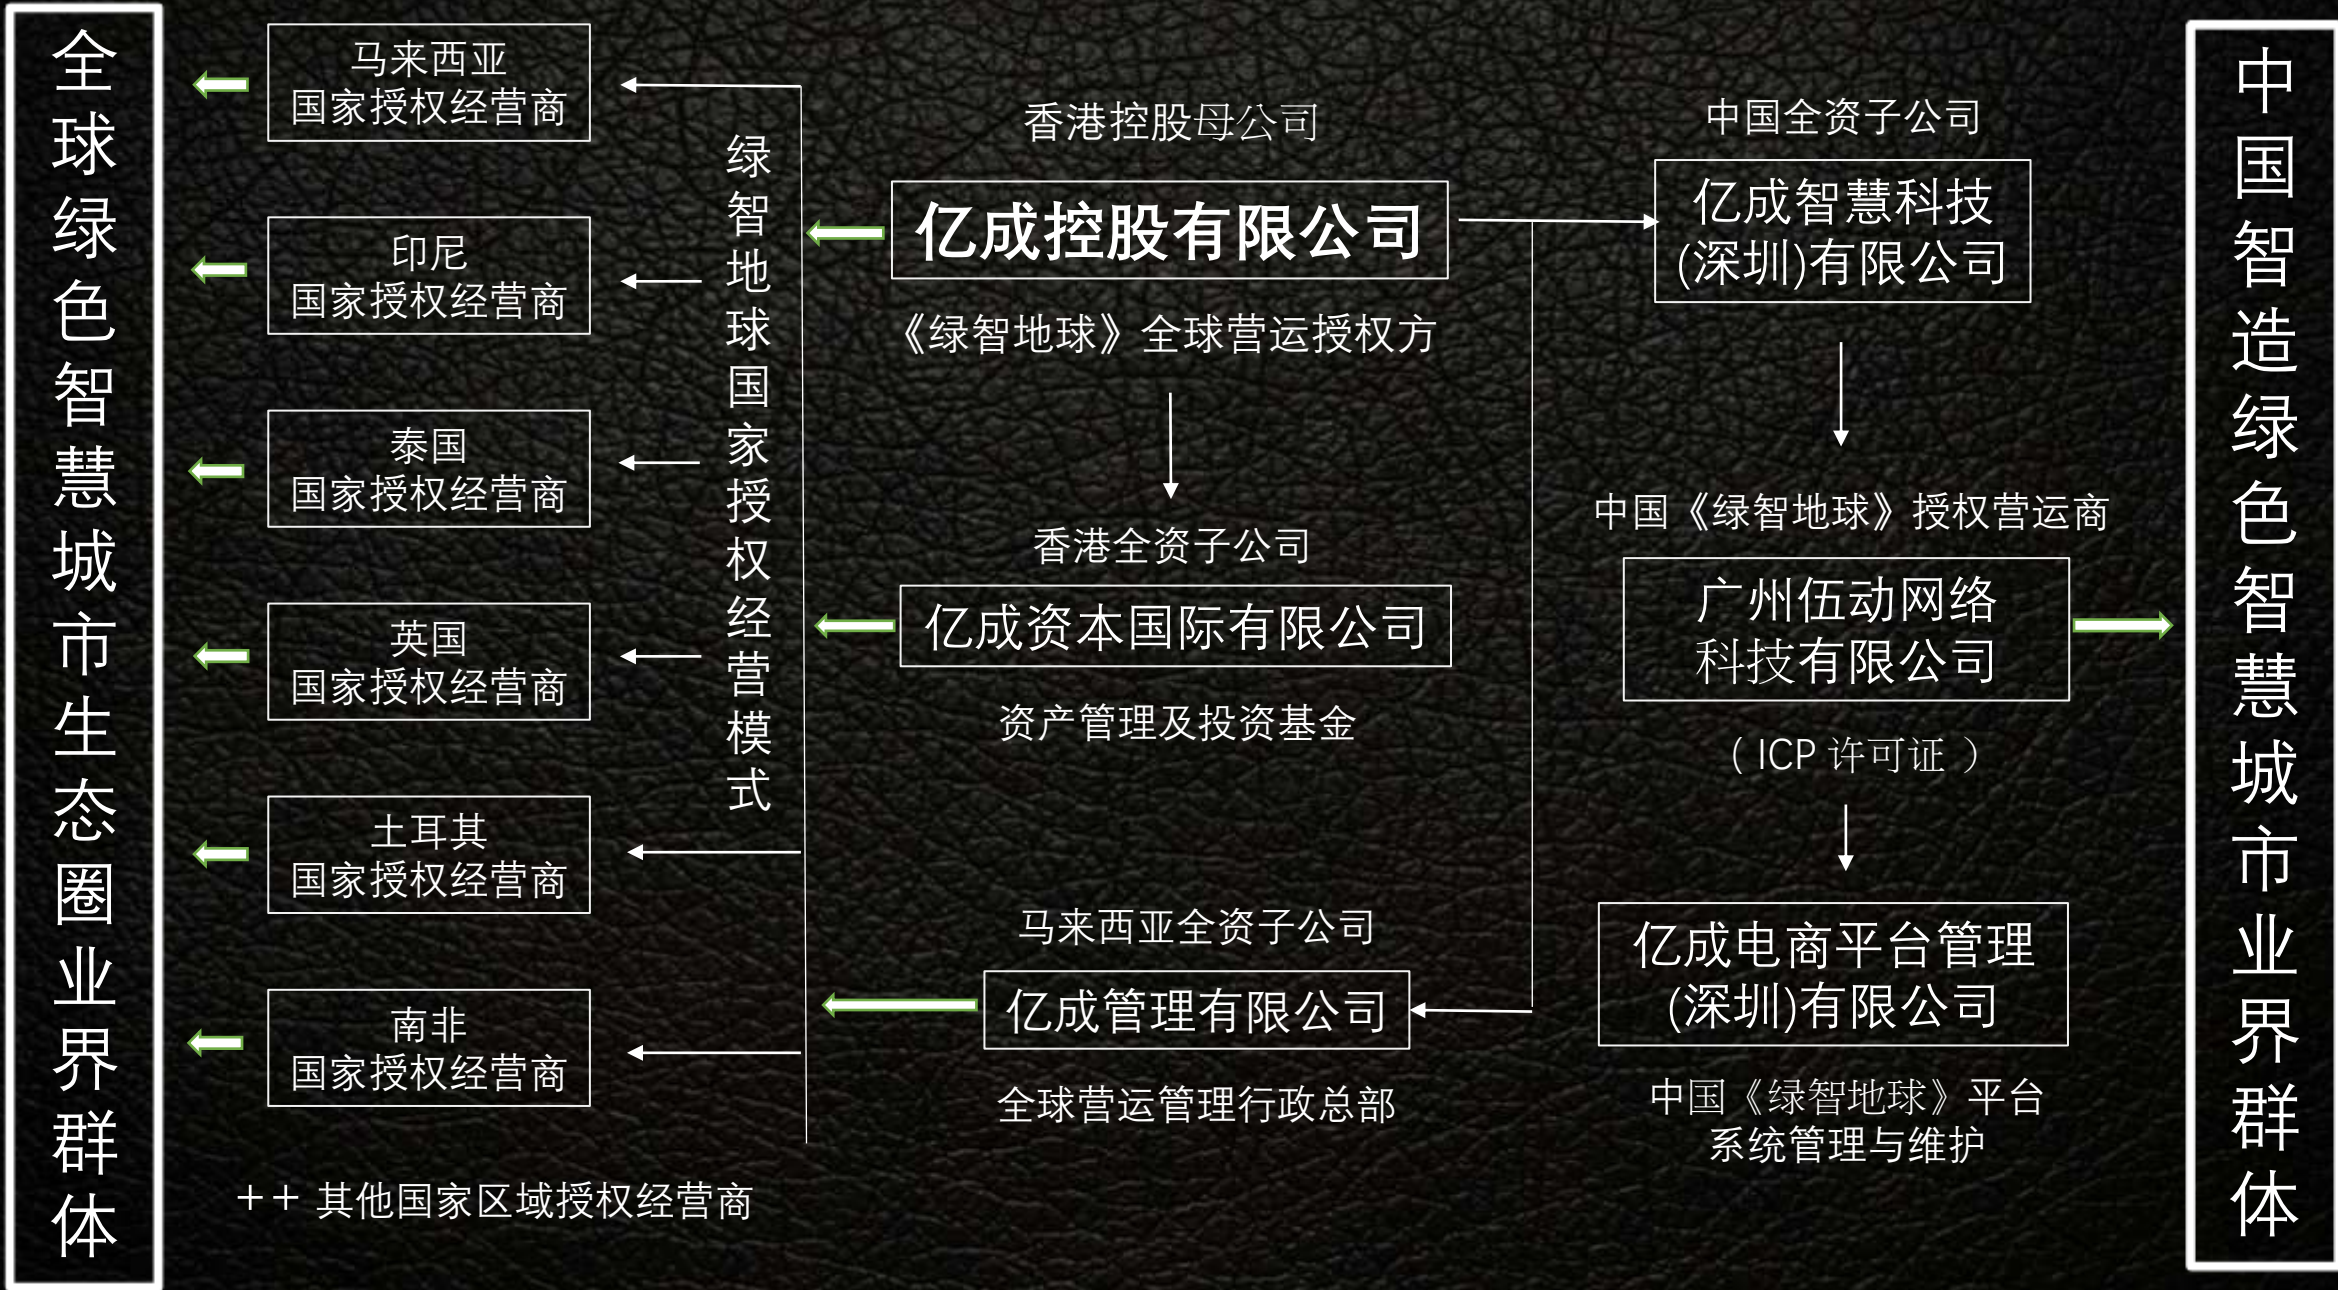

土耳其 专属平台
独立数据库服务器

南非 专属平台
独立数据库服务器

++ 其他一带一路国家各别设置
专属平台独立数据库服务器

中国专属平台独立数据库服务器

中国绿色智慧城市业界用户

香港亿成控股有限公司是《绿智地球》项目的开发者，是所有相关知识产权的拥有者，也是《绿智地球》全球国家授权营运业务的授权许可方。目前于世界各地进行着注册知识产权，当中包括品牌商标专利、平台设计专利、中枢系统专利及后台管理系统等多项知识产权。